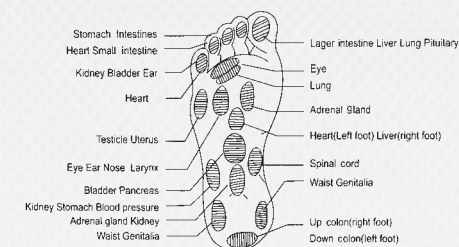

MASÁŽNÍ TYČ

MASSAGE ROLLER

Masážní tyč pomáhá uvolnit unavené a bolavé svaly a obnovit tak svalovou rovnováhu. Můžete jí použít na všechny části těla, podporuje prokrvení a lepší regeneraci. Snadná manipulace umožňuje pohodlnou masáž, zklidňuje, uvolňuje a tiší bolest. Určeno pro sportovce, trenéry, maséry a fyzioterapeuty. Patentovaný systém s excentrickou osou, který znásobuje tlak v bodě, který má být uvolněn.

MASÁŽNÍ CHODNÍČEK

YATE

Masážní chodníček má na svém povrchu různě velké výstupky, které stimulují reflexní body chodidel a tím uvolňují napětí v celém těle. Chodníček se hodí jako pomůcka při problémech s plochými nohami.