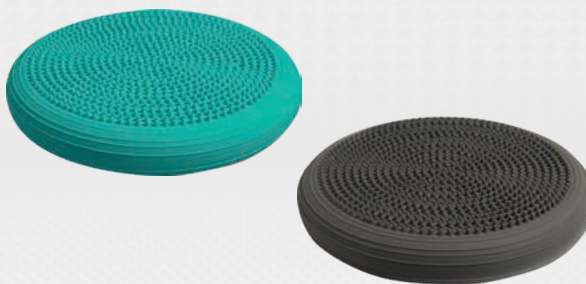

BALANČNÍ PODLOŽKY A PODLOŽKY NA SEZENÍ

PODLOŽKA SENSO 34

Podložka Senso slouží k posilování bederní páteře, zlepšení rovnováhy a pocitu pohody. Podložka je nafukovací, pomocí jehlového ventilku je možné regulovat množství vzduchu uvnitř. Spodní strana není zcela hladká, vrchní strana obsahuje bodlinky o různé velikosti. Průměr: 34 cm

BALANČNÍ PODLOŽKA AIR PAD

Air Pad je nafukovací masážní podložka s nastavitelnou tuhostí. Patří mezi balanční výrobky, které slouží k sezení, cvičení a rehabilitaci. Průměr: 34 cm. Nosnost: 130 kg

BALANČNÍ PODLOŽKA AIR PAD