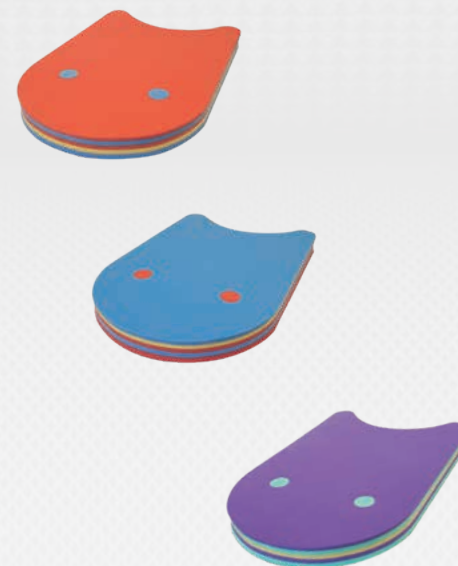

PLOVACÍ NUDLE HVĚZDA

KAT. ČÍSLO	ROZMĚR
RC00274	Ø7 × 160 cm

PLOVACÍ DESKA

S PĚTI OTVORY

Plovací deska s otvory pro prsty, vhodná pro trénink a hry ve vodě. Vyrobeno z odolné zesítné polyetylenové pěny (100% recyklovatelná) s pevnou strukturou a dlouhou životností.

PLOVACÍ DESKA S PĚTI OTVORY

KAT. ČÍSLO	ROZMĚR
RC00693	20 × 31 × 4 cm

PLOVACÍ DESKA

S OTVORY COLOR

Plovací deska s otvory pro prsty, vhodná pro trénink a hry ve vodě. Vyrobeno z odolné zesítné polyetylenové pěny (100% recyklovatelná) s pevnou strukturou a dlouhou životností.

PLOVACÍ DESKA S OTVORY COLOR

KAT. ČÍSLO	ROZMĚR
RC00571	48 × 31 × 4 cm

PLOVACÍ PIŠKOT

PULL BUOY

Oblíbená tréninková pomůcka vhodná pro všechny, kteří chtějí zlepšit svou plaveckou techniku a rozvíjet horní část těla. Vyrobeno z odolné zesítné polyetylenové pěny (100% recyklovatelná).