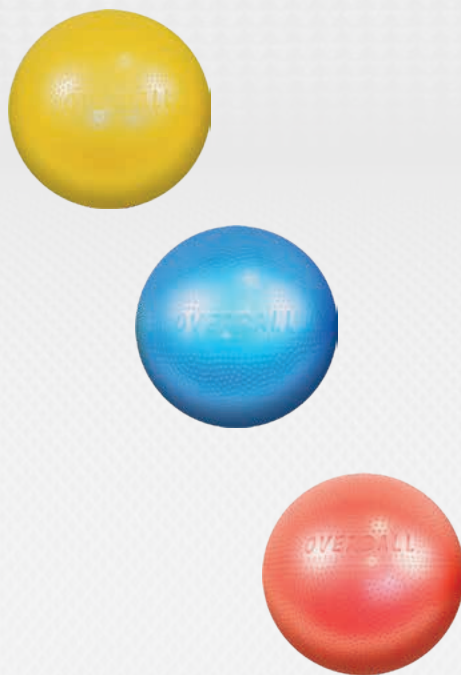

SOFGYM OVER - ORIGINAL GYMNIC			
KAT. ČÍSLO	BARVA		PRŮMĚR
RC00121		žlutá	23 cm
RC00433		modrá	23 cm
RC00434		červená	23 cm

OVER GYM BALL YATE

YATE

Měkké míče pro balanční cvičení při aerobiku, fitness a rehabilitaci. Vhodné pro kompenzační cvičení pomalejšího charakteru zaměřené na odstraňování vadného držení a svalové dysbalance těla. Zapojuje hluboký stabilizační svalový systém - zejména svaly zad, krku, břicha a pánevního dna. Nosnost: 100 kg