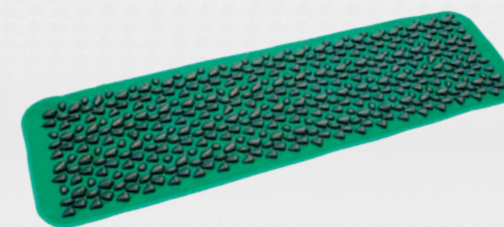

MASÁŽNÍ TYČ

MASSAGE ROLLER

Masážní tyč pomáhá uvolnit unavené a bolavé svaly a obnovit tak svalovou rovnováhu. Můžete jí použít na všechny části těla, podporuje prokrvení a lepší regeneraci. Snadná manipulace umožňuje pohodlnou masáž, zklidňuje, uvolňuje a tiší bolest. Určeno pro sportovce, trenéry, maséry a fyzioterapeuty. Patentovaný systém s excentrickou osou, který znásobuje tlak v bodě, který má být uvolněn.

MASÁŽNÍ CHODNÍČEK

YATE

Masážní chodníček má na svém povrchu různě velké výstupky, které stimulují reflexní body chodidel a tím uvolňují napětí v celém těle. Chodníček se hodí jako pomůcka při problémech s plochými nohami.