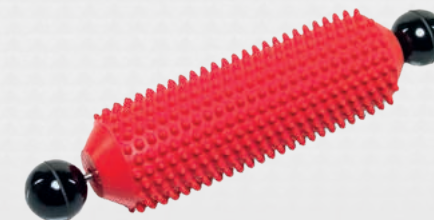

MASÁŽNÍ VÁLEČEK

TWIN ROLL

Tonkey.
ACTIVE LIFE

Váleček s bodlinkami Twin roll pomáhá zlepšit krevní oběh, snížit stres a uvolnit svaly. Rolováním válečku se prokrvuje pokožka a pomáhá zbavit se bolesti svalů. Vhodný k masáži nohou i jiných částí těla. Intenzitu masáže můžete jednoduše měnit nafukováním a vyfukováním válečku. Dodáváno v páru.

MASÁŽNÍ VÁLEČEK TWIN ROLL

KAT. ČÍSLO	ROZMĚR	BARVA
RC00032	Ø6,5 × 16 cm	● modrá
RC00033	Ø6,5 × 16 cm	● modrá

MASÁŽNÍ VÁLEČEK

STIMU ROLL

Tonkey.
ACTIVE LIFE

Masážní váleček využijete při domácí masáži i rehabilitaci. Pravidelné používání masážního válečku pomáhá zlepšit krevní oběh, snížit stres a uvolnit svaly. Intenzitu masáže můžete jednoduše měnit nafukováním a vyfukováním.