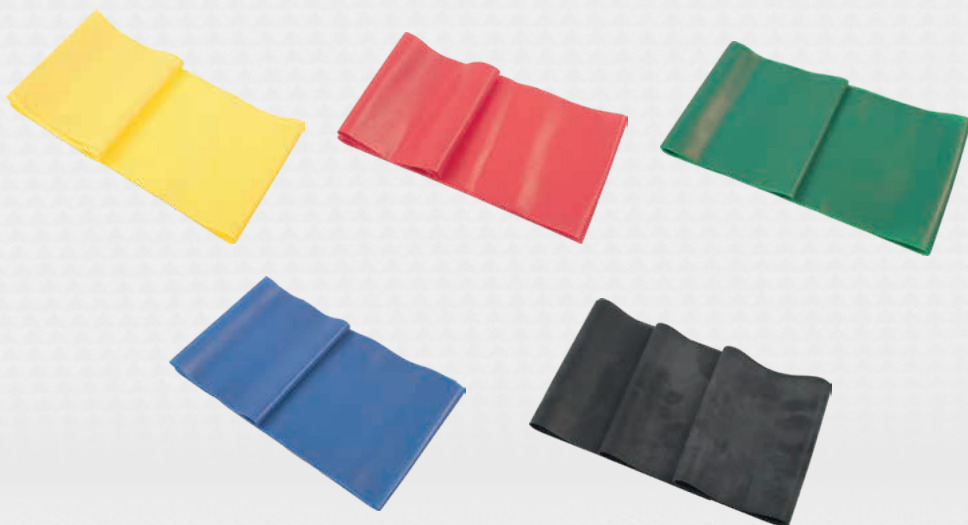

POLAR BAND

Posilovací pásy se používají na cvičení, rehabilitaci, fitness, ve fyzioterapii a lze s nimi provádět širokou škálu cviků. Cvičení s pásy poskytují nervovou stimulaci pro rozvoj odolnosti, rychlosti a síly.

POLAR BAND 150 CM

KAT. ČÍSLO	BARVA	TUHOST	MATERIÁL	ROZMĚRY
RC00156	žlutá	extra lehká 0,15 mm	latex	150×12,5 cm
RC00160	červená	lehká 0,2 mm	latex	150×12,5 cm
RC00162	zelená	střední 0,27 mm	latex	150×12,5 cm
RC00168	modrá	těžká 0,4 mm	latex	150×12,5 cm
RC00172	černá	extra těžká 0,45 mm	latex	150×12,5 cm

POLAR BAND 200 CM

KAT. ČÍSLO	BARVA	TUHOST	MATERIÁL	ROZMĚRY
RC00157	žlutá	extra lehká 0,15 mm	latex	200×12,5 cm
RC00161	červená	lehká 0,2 mm	latex	200×12,5 cm
RC00163	zelená	střední 0,27 mm	latex	200×12,5 cm
RC00169	modrá	těžká 0,4 mm	latex	200×12,5 cm
RC00173	černá	extra těžká 0,45 mm	latex	200×12,5 cm

POLAR BAND 550 CM

KAT. ČÍSLO	BARVA	TUHOST	MATERIÁL	ROZMĚRY
RC00760	žlutá	extra lehká 0,15 mm	latex	550×12,5 cm
RC00761	červená	lehká 0,2 mm	latex	550×12,5 cm
RC00762	zelená	střední 0,27 mm	latex	550×12,5 cm
RC00763	modrá	těžká 0,4 mm	latex	550×12,5 cm
RC00764	černá	extra těžká 0,45 mm	latex	550×12,5 cm

POLAR BAND 4550 CM

KAT. ČÍSLO	BARVA	TUHOST	MATERIÁL	ROZMĚRY
RC00159	žlutá	extra lehká 0,15 mm	latex	4550×12,5 cm
RC00167	červená	lehká 0,2 mm	latex	4550×12,5 cm
RC00165	zelená	střední 0,27 mm	latex	4550×12,5 cm
RC00171	modrá	těžká 0,4 mm	latex	4550×12,5 cm
RC00174	černá	extra těžká 0,45 mm	latex	4550×12,5 cm

POLAR BAND – LATEX FREE

PolarBand LATEX FREE jsou vyrobené z vysoce kvalitní gumy bez obsahu latexu, takže jsou vhodné pro alergiky.