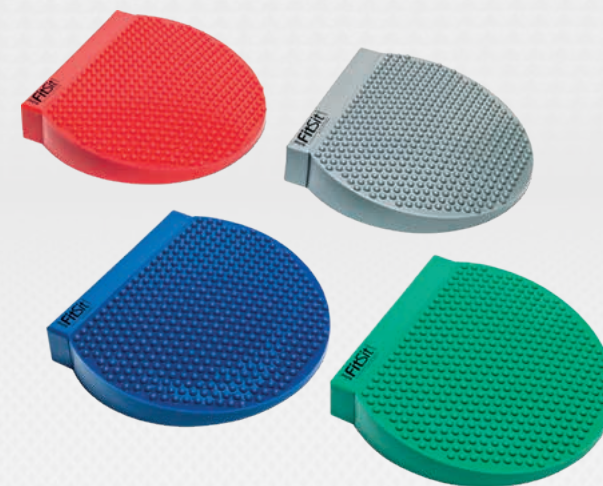

BALANČNÍ PODLOŽKA AIR PAD

Air Pad je nafukovací masážní podložka s nastavitelnou tuhostí. Patří mezi balanční výrobky, které slouží k sezení, cvičení a rehabilitaci. Průměr: 34 cm. Nosnost: 130 kg

BALANČNÍ PODLOŽKA AIR PAD

KAT. ČÍSLO	BARVA	
RC00853		tyrkysová
RC00854		šedá

SEDACÍ KLÍN FIT SIT

Podložka Fit Sit má spodní stranu hladkou a vrchní s kulatými bodlinkami. Je vhodná pro dosažení správného držení těla při sezení. Průměr 38 cm.