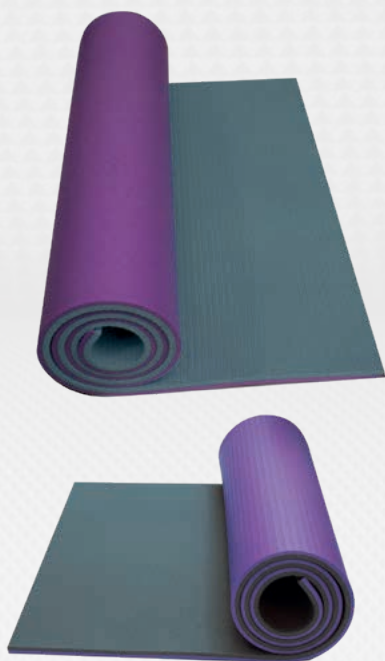

FITNESS PUZZLEMAT

Dlaždice z polyetylenové pěny se zámky, které po složení vytvoří plochu pod rotoped a další náčiní. Pro vyšší odolnost proti poškození mají dlaždice vyšší tuhost než běžná karimatka. Chrání podlahu před poškrábáním, tlumí zvuky a izoluje od chladu. Možno použít i jako podložku na cvičení nebo jako hrací plochu pro děti. Snadná údržba a skladování. Balení obsahuje 4 ks a okraje, ze kterého se vytvoří plocha 110 × 110 cm nebo 220 × 55 cm.

TATAMI EVA 20			
KAT. ČÍSLO	ROZMĚR	MATERIÁL	BARVA
RC00691	55 × 55 × 0,8 cm × 4 ks	PE	černá

PODLOŽKA FITNESS SUPER ELASTIC

Velmi pohodlná podložka z elastického materiálu vhodného pro cvičení a rehabilitaci. Netlačí pod zády, kyčlemi a dalšími částmi těla, které jsou při cvičení na zemi namáhány. Materiál je odolný proti poškození a opotřebení. Ideální pro rehabilitaci, na domácí cvičení, do tělocvičen a fitness center.