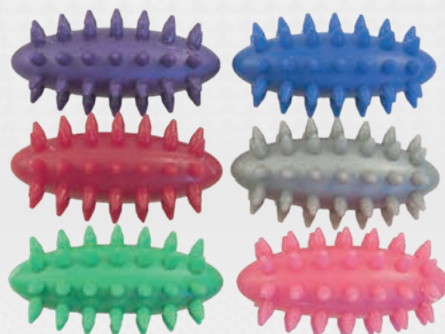

MOLITANOVÝ MÍČEK NA MÍČKOVÁNÍ

Míčková facilitace neboli míčkování je technika vyvinutá českou fyzioterapeutkou Zdenou Jebavou. Masáž a terapie molitanovými míčky pomáhá především astmatickým dětem při zvládnání jejich nemoci. Je také vhodná na uvolnění svalů zad a hrudníku při vadném držení těla, problémech s vedlejšími nosními dutinami a podobně.

MOLITANOVÝ MÍČEK NA MÍČKOVÁNÍ

KAT. ČÍSLO	MODEL	MATERIÁL
RC00002	2 cm	molitan
RC00003	4 cm	molitan
RC00004	5 cm	molitan
RC00005	7 cm	molitan
RC00006	9 cm	molitan

MASÁŽNÍ JEŽEK

VAJÍČKO HARD 12,5 CM

Masážní vajíčko s bodlinkami padne ergonomicky do ruky. Ideální pomůcka pro zlepšení krevního oběhu, reflexní zónovou masáž a pro relaxaci. Pomáhá při procvičování prstů, úchopu a posilování, podporuje prokrvení rukou.

MASÁŽNÍ JEŽEK - VAJÍČKO HARD 12,5 CM

KAT. ČÍSLO	ROZMĚR	BARVA	
RC00029	Ø4,5 × 12,5 cm		modrá

MASÁŽNÍ VAJÍČKO

7 CM

Masážní vajíčko s bodlinkami je plněné vzduchem a skvěle padne do ruky. Ideální pomůcka pro zlepšení krevního oběhu, reflexní zónovou masáž, pro relaxaci a také podporuje prokrvení rukou, uchopování, procvičování prstů a posilování.