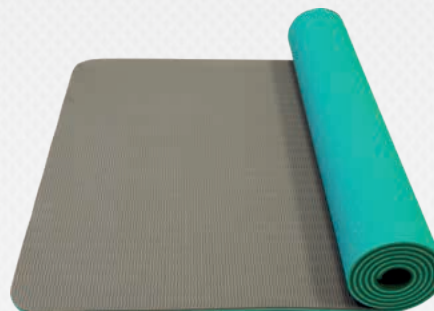

YOGA MAT DVOUVRSTVÁ TPE

KAT. ČÍSLO	ROZMĚR	BARVA	HMOTNOST
RC00127	173 × 61 × 0,6 cm	zelená / tm. zelená	1230 g
RC00147	173 × 61 × 0,6 cm	fialová / růžová	1230 g
RC00855	173 × 61 × 0,6 cm	tyrkysová / šedá	1230 g

YOGA MAT SE VZOREM 1 MM

Spodní strana je z přírodní gumy a svrchní z mikrovlákna. Osvědčila se zejména na Hot jógu a dynamické jógové lekce. Sbalíte ji bez problému i do kabelky, proto je to nejvhodnější typ jogamatky na cestování.