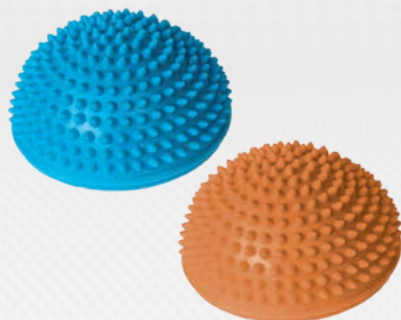

BALANČNÍ POLOKOULE S BODLINKAMI

Velmi užitečné pomůcky k trénování stability. Pomáhají ke zvýšení fyzické koordinace, rovnováhy, ohebnosti a vnímavosti, jsou skvělé pro masáž nohou a jejich relaxaci. Doporučujeme kupovat po páru (na každou nohu 1 ks).

BALANČNÍ POLOKOULE S BODLINKAMI YATE

KAT. ČÍSLO	PRŮMĚR	BARVA
RC00776	16 cm	modrá
RC00777	16 cm	oranžová

BALANČNÍ POLOKOULE SENSO BALANCE IGEL

Balanční polokoule s výstupky od renomovaného německého výrobce TOGU se používají k tréninku rovnováhy, zlepšují koordinaci, ohebnost a vnímavost. Polokoule jsou určeny pro každý věk a jsou vhodné také pro masáž nohou a jejich relaxaci.