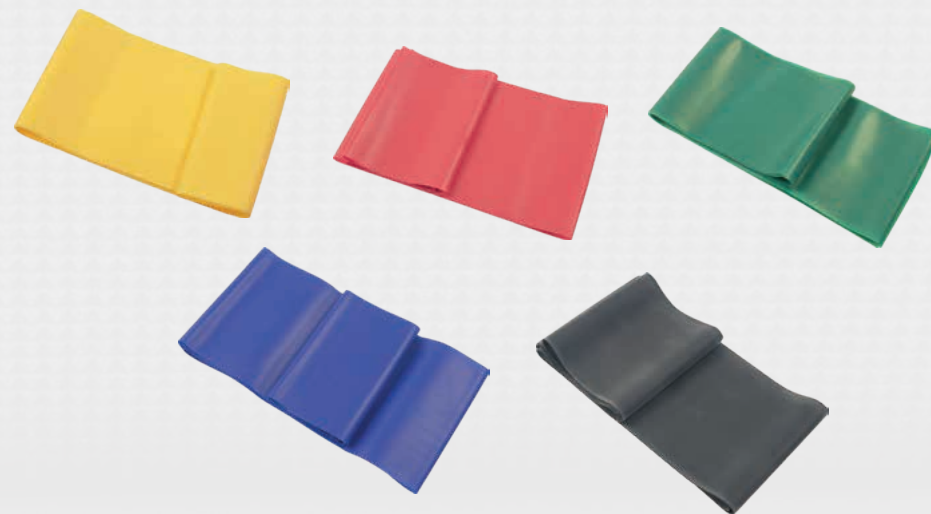

POLAR BAND - LATEX FREE 150 CM

KAT. ČÍSLO	BARVA	TUHOST	MATERIÁL	ROZMĚRY
RC00156	žlutá	extra lehká 0,15 mm	guma bez latexu	150×12,5 cm
RC00160	červená	lehká 0,2 mm	guma bez latexu	150×12,5 cm
RC00162	zelená	střední 0,27 mm	guma bez latexu	150×12,5 cm
RC00168	modrá	těžká 0,4 mm	guma bez latexu	150×12,5 cm
RC00172	černá	extra těžká 0,45 mm	guma bez latexu	150×12,5 cm

POLAR BAND - LATEX FREE 200 CM

KAT. ČÍSLO	BARVA	TUHOST	MATERIÁL	ROZMĚRY
RC00157	žlutá	extra lehká 0,15 mm	guma bez latexu	200×12,5 cm
RC00161	červená	lehká 0,2 mm	guma bez latexu	200×12,5 cm
RC00163	zelená	střední 0,27 mm	guma bez latexu	200×12,5 cm
RC00169	modrá	těžká 0,4 mm	guma bez latexu	200×12,5 cm
RC00173	černá	extra těžká 0,45 mm	guma bez latexu	200×12,5 cm

POLAR BAND - LATEX FREE 550 CM

KAT. ČÍSLO	BARVA	TUHOST	MATERIÁL	ROZMĚRY
RC00760	žlutá	extra lehká 0,15 mm	guma bez latexu	550×12,5 cm
RC00761	červená	lehká 0,2 mm	guma bez latexu	550×12,5 cm
RC00762	zelená	střední 0,27 mm	guma bez latexu	550×12,5 cm
RC00763	modrá	těžká 0,4 mm	guma bez latexu	550×12,5 cm
RC00764	černá	extra těžká 0,45 mm	guma bez latexu	550×12,5 cm

POLAR BAND - LATEX FREE 4550 CM

KAT. ČÍSLO	BARVA	TUHOST	MATERIÁL	ROZMĚRY
RC00159	žlutá	extra lehká 0,15 mm	guma bez latexu	4550×12,5 cm
RC00167	červená	lehká 0,2 mm	guma bez latexu	4550×12,5 cm
RC00165	zelená	střední 0,27 mm	guma bez latexu	4550×12,5 cm
RC00171	modrá	těžká 0,4 mm	guma bez latexu	4550×12,5 cm
RC00174	černá	extra těžká 0,45 mm	guma bez latexu	4550×12,5 cm