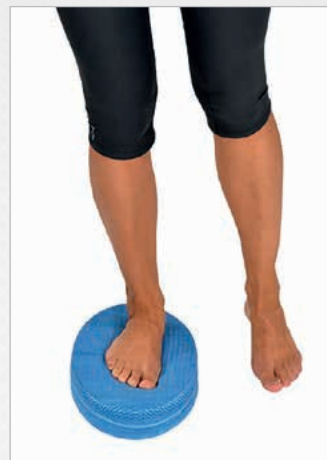

BALANČNÍ PLOCHA STABILITY TRAINER

KAT. ČÍSLO	ROZMĚRY	BARVA
RC00137	44 × 24,5 × 5 cm	● modrá