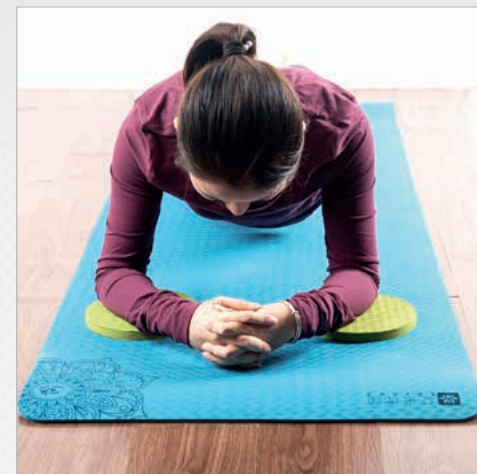

PODLOŽKY NA JÓGU YOGA PAD

KAT. ČÍSLO	BARVA	MATERIÁL
RC00888A	zelená	TPE
RC00888B	růžová	TPE
RC00888C	fialová	TPE
RC00888D	černá	TPE
RC00888E	modrá	TPE