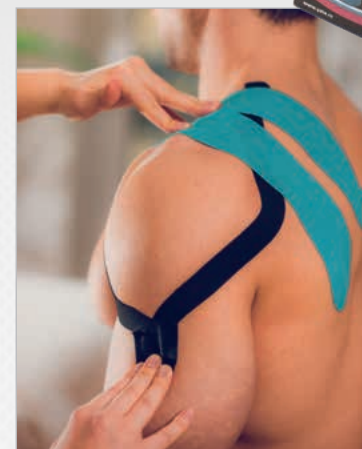

BANDÁŽ PRO SPRÁVNÉ DRŽENÍ TĚLA

KAT. ČÍSLO	BARVA	MATERIÁL	VELIKOST
RC00894M	● černá	polyester	M
RC00894L	● černá	polyester	L

KINESIOLOGY TAPE

Kinesio Tape jsou vhodné na místa, kde jsou bolestivé svaly, nebo kde došlo k poranění. Urychluje hojení svalů, předchází poranění, stimuluje a uvolňuje svaly, snižuje bolest při poranění, snižuje možnost křečí.